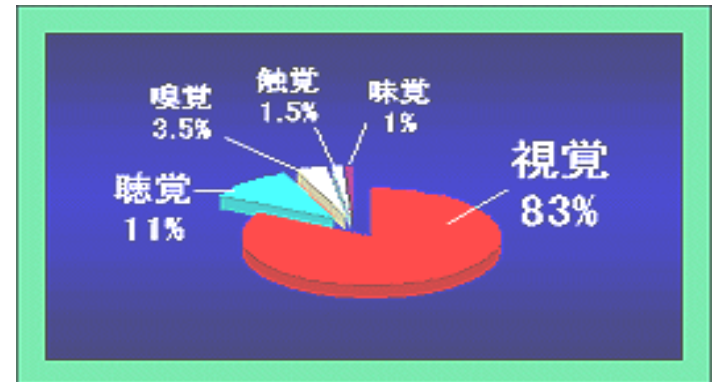

Nice to meet you for salesのご紹介

株式会社ブイキューブ

V-cube Inc.

■ ビジュアルコミュニケーションの必要性

ITが浸透した今後は・・・ →コミュニケーションのアナログ化が注目されています。
 ・視覚、聴覚を最大限に活かしたコミュニケーションが円滑に行なえれば、時間、お金の効率化を実現することが出来る。統計にもあるように視覚83%と聴覚11%で合計94%の情報をやり取りすることが出来ます。

出典：『産業教育機器システム便覧』

視覚・・・83%

聴覚・・・11%

合計・・・94%

nice to meet you for sales のご紹介

～手軽に簡単に顧客とWEB会議で対面接客～

■ nice to meet you for salesとは？

お手持ちのPCとインターネットに接続された環境があれば、専用ソフトを必要とすることなく誰でも簡単に効率的に利用することが可能です。